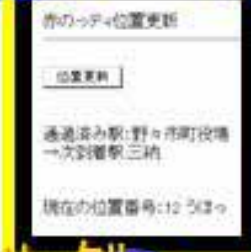

## ☆アンケートの結果☆

- ◆ 乗車 未経験者が多い
- ◆ 時間通り に来ない
- ◆ 携帯電話 で時刻が見たい
- ◆ 活動範囲を増加 etc...

メールフォーム

質問  
要望  
苦情

サイト経由で  
メール送信!  
(返信要←メールアドレス)

野々市コミュニティバス  
「のっティ」  
リアルタイム  
で  
時刻表  
を  
更新!!

独自の時刻表

のっティの  
居場所がわかる!  
バス時刻に  
間に合ったかが  
わかる!

システムが安価!!  
PCで更新も可!

状況確認

更新 | 現在時刻 17:22:27

駅名	時刻	時刻
上野町	17:18	17:58
野々市駅前	17:25	17:55
野々市	17:32	17:52
下野	17:38	17:58

運転手さんの負担に  
ならないんだね☆

情報GET!

場所更新!!

運転手がデータ送信