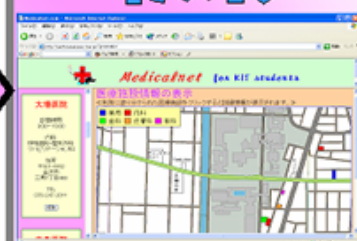

## キーポイント

- ・科目と地図から検索できる
- ・医療施設までの経路が印刷可能

工大周辺に絞った医療施設情報サイトを設計する

## 科目から検索

選択した科目を扱う施設の情報を確認できる!

TOP

ここから検索方法を選んだり夜間診療の情報を見ることができる!

## 地図から検索

地図上で施設の位置が確認できるため、場所から情報が確認できる!