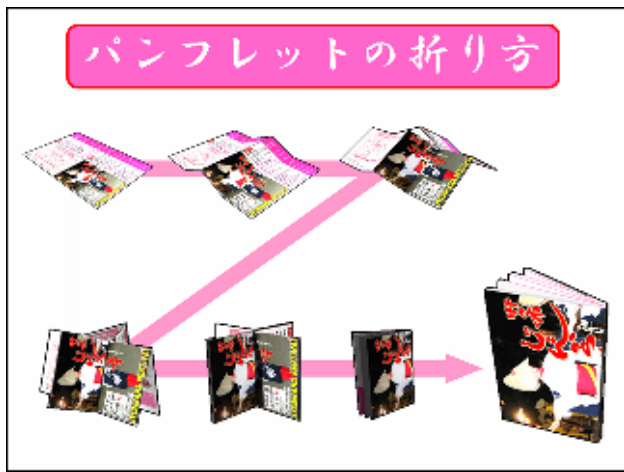

# 折り紙式！ 野々市 じょんからまつり パンフレット

## 折り紙式パンフレット

独自性を追求し、折り紙感覚でパンフレットを折って、本型式にしてコンパクト化を計る。そのため持ち運び易くなった。

本型式になるように折ることで、当日、祭りを楽しむために必要な情報だけを表に掲載し、不要な情報を裏にすることで隠れるようにした。よって、簡単にスケジュールが確認できるようになった。

## のっティ簡略化計画

のっティ特別時刻表を簡略化することにより、文字が大きくなり見易い時刻表となった。

既存の時刻表は、細かく記載されていて、字数も多く見にくいものであった。それを簡略化し時刻表が整理されたため、見易いものとなった。

## デザイン&カラー

踊りの画像を使うことで、祭りの雰囲気伝わり易くなった。また目立たせるためにカラーを使うことで、鮮やかになり多くの人に手に取ってもらえるようになった。

使用者の **心** を掴む

パンフレットに・・・

金沢工業大学  
2007年度 工学設計Ⅱ

プロジェクトテーマ : じょんからまつり  
パンフレットの設計  
クラス番号 : HM305  
チーム番号 : 4  
チーム名 : 福井  
チームメンバー名 : 竹内、谷鶴、虎谷、新田、若林  
担当教員名 : 出原先生