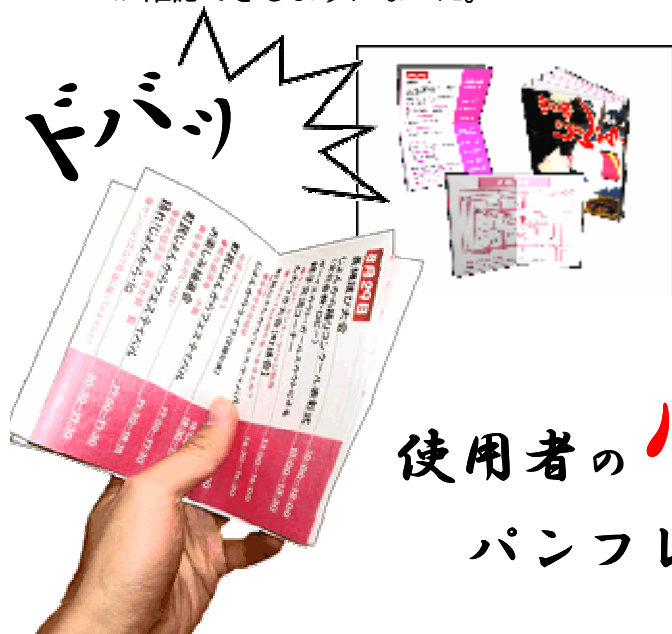

# 折り紙式！ 野々市 じょんからまつり パンフレット

## 折り紙式パンフレット

独自性を追求し、折り紙感覚でパンフレットを折って、本型式にしてコンパクト化を計る。そのため持ち運び易くなった。

本型式になるように折ることで、当日、祭りを楽しむために必要な情報だけを表に掲載し、不要な情報を裏にすることで隠れるようにした。よって、簡単にスケジュールが確認できるようになった。

## のっティ簡略化計画

のっティ特別時刻表を簡略化することにより、文字が大きくなり見易い時刻表となった。

既存の時刻表は、細かく記載されていて、字数も多く見にくいものであった。それを簡略化し時刻表が整理されたため、見易いものとなった。

## デザイン&カラー

踊りの画像を使うことで、祭りの雰囲気伝わり易くなった。また目立たせるためにカラーを使うことで、鮮やかになり多くの人に手に取ってもらえるようになった。

使用者の **心** を掴む

パンフレットに・・・

金沢工業大学  
2007年度 工学設計Ⅱ

プロジェクトテーマ : じょんからまつり  
パンフレットの設計  
クラス番号 : HM305  
チーム番号 : 4  
チーム名 : 福井  
チームメンバー名 : 竹内、谷鶴、虎谷、新田、若林  
担当教員名 : 出原先生