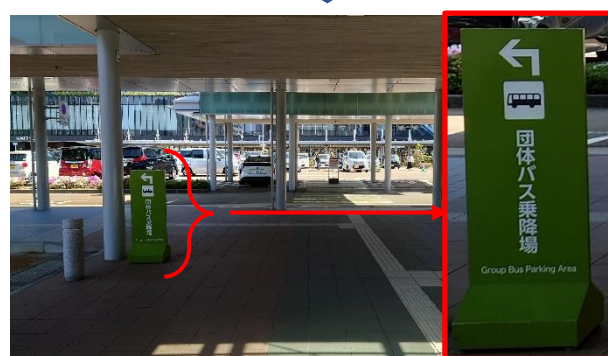

## ○JR 金沢駅新幹線側出口

(富山・東京方面から)

・かがやき・はくたか

①改札を出て左折 金沢港口 (西口) へ

②金沢港口 (西口) を出て右折  
セブンイレブンが見印

③団体バス乗降場の看板が目印

④横断歩道を渡ると団体バス乗降場

## ○JR 金沢駅在来線側出口

(福井・名古屋・大阪方面から)

・しらさぎ・サンダーバード

①改札を出て左折 金沢港口 (西口) へ

②金沢港口 (西口) を出て右折  
セブンイレブンが見印

③団体バス乗降場の看板が目印

④横断歩道を渡ると団体バス乗降場